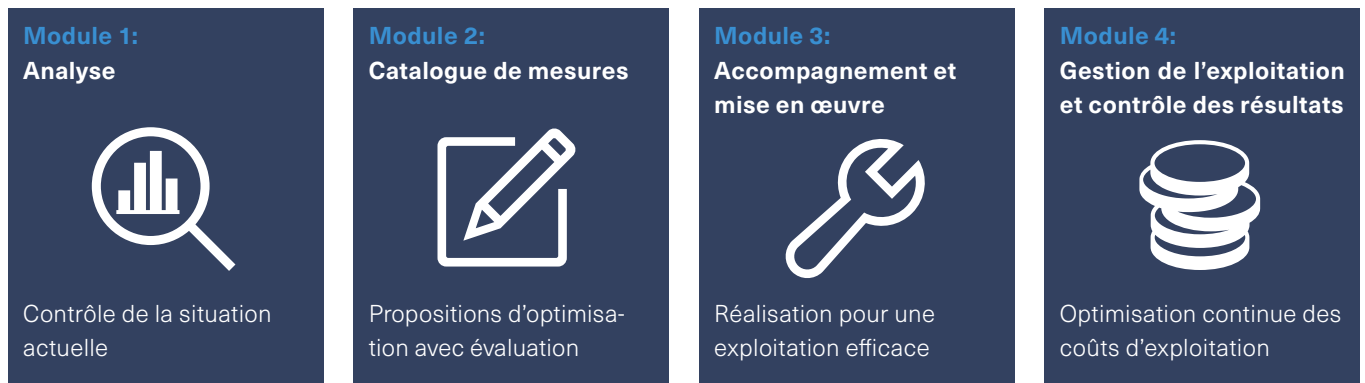

Une diminution progressive des coûts d'exploitation

Pour les installations qui produisent de la chaleur, du froid et de la ventilation, 90% des coûts totaux du cycle de vie proviennent de l'exploitation et de la maintenance. Si vous souhaitez économiser considérablement et durablement de l'argent, mais aussi de l'énergie, commencez ici, avec l'optimisation des coûts d'exploitation d'ewz.

L'optimisation individuelle des coûts d'exploitation vous permet de réduire facilement et durablement les dépenses liées à la technique de vos bâtiments. Nos spécialistes analysent votre situation actuelle et conçoivent des mesures parfaitement adaptées à votre situation et vos besoins.

Vous vous assurez ainsi les avantages suivants:

- Diminution de vos coûts énergétiques.
- Diminution de vos dépenses liées à la maintenance.
- Augmentation de la durée de vie de vos installations.
- Vous atteignez vos objectifs d'efficacité et bénéficiez de remboursements.
- Vous pouvez vous concentrer sur votre cœur de métier.

**Economiser de l'énergie et des coûts, tout en augmentant l'efficacité:
C'est très simple avec l'optimisation des coûts d'exploitation ewz:**

- Nous parcourons votre bâtiment avec vos responsables techniques.
- Nous identifions votre potentiel d'économies.
- Nous mettons en œuvre les premières mesures immédiates.

- Nous élaborons avec vous une liste de mesures utiles.
- Nous établissons les priorités et évaluons toutes les mesures.
- Nous vous présentons un plan de mise en œuvre.

- Nous planifions la mise en œuvre des mesures convenues ou accompagnons vos planificateurs spécialisés.
- Nous appliquons les mesures ou vous conseillons en tant que maître d'ouvrage-agent fiduciaire jusqu'à la réception.
- Nous mettons en service de nouvelles installations.

- Nous surveillons la consommation d'énergie de votre installation.
- Nous nous occupons de l'entretien et de la maintenance.
- Nous vous proposons une garantie de disponibilité si vous le souhaitez.