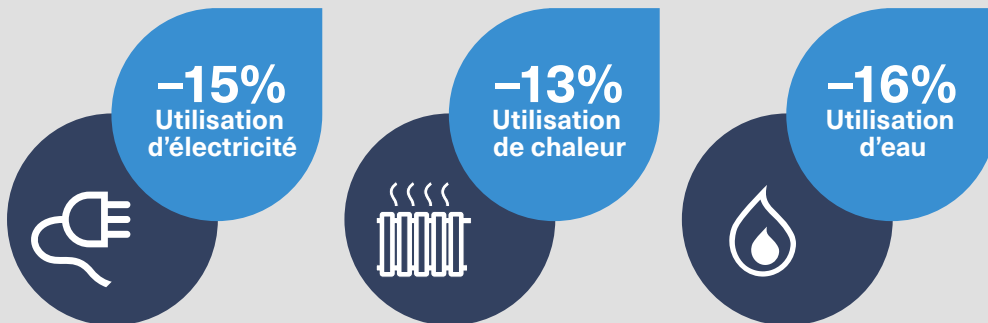

Grâce à la structure modulaire des offres, vous ne payez que les services dont vous avez besoin, pour une optimisation durable de vos coûts d'exploitation. Vous déterminez l'assistance dont vous avez besoin.

Exemple d'optimisation réussie des coûts d'exploitation d'une entreprise de vente au détail

Analyse

- Frais d'électricité
- Frais de services
- Frais de production de chaleur
- Besoins en électricité
- Utilisation de chaleur
- Utilisation d'eau

Catalogue de mesures

- Optimisation de la courbe de chauffe
- Régulation de la température ambiante
- Optimisation des horaires de fonctionnement
- Réduction de la température dans la salle des serveurs
- Réaménagement des éclairages
- Réduction de la température de l'eau chaude

Accompagnement et mise en œuvre

- Mise en place des mesures proposées
- Coordination des fournisseurs de prestation

Gestion de l'exploitation et contrôle des résultats

- Contrôle continu de la consommation d'énergie

Dans cet exemple, les économies suivantes ont pu être réalisées:

Notre expérience à votre service

Dans le domaine exigeant de l'optimisation des coûts d'exploitation, vous pouvez compter sur le savoir-faire et l'expérience de nos spécialistes: nous exploitons plus de 350 installations de production de chaud, de froid et d'air conditionné dans toute la Suisse. En outre, nous avons la charge d'un grand nombre de mandats complexes d'exploitation de l'espace commercial, par exemple le centre commercial ShopVille sous la gare de Zurich. Dans le domaine de la réduction des coûts d'exploitation, ewz est un partenaire accrédité des institutions ci-dessous.

energo®
partenaire

Conseils dans le domaine de l'énergie **PEIK**

suisse énergie
Notre engagement: notre futur.

AGENCE DE L'ÉNERGIE
POUR L'ÉCONOMIE AEnE

CECB®