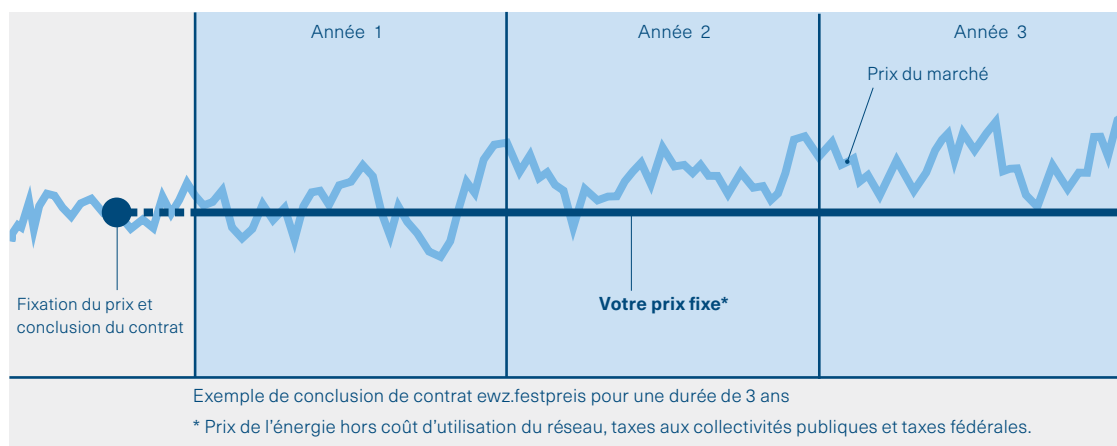

Comment fonctionne ewz.festpreis

Composition du prix de l'électricité

La consommation annuelle d'électricité de votre entreprise est-elle supérieure à 100 000 kWh? Alors, vous pouvez choisir librement votre fournisseur pour la partie énergie de votre approvisionnement en électricité et profiter ainsi de prix du marché compétitifs et d'offres flexibles. Les taxes pour l'utilisation du réseau et les frais sont réglementés par l'EiCom et continuent d'être versés à votre opérateur local. Le graphique montre la composition habituelle du prix de l'électricité en Suisse.